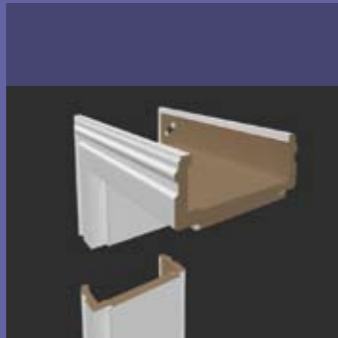

Rundkante (60 mm)

Rundkante (80 mm)

Designkante (70 mm)

Designkante (90 mm)

Designkante S (75 mm)

Profil B1 (65 mm)

Profil C1 (70 mm)

Profil D1 (90 mm)

Unsere Ganzglastüren gibt es in verschiedenen Ausführungen. Hier sehen Sie die verschiedenen Möglichkeiten!

Drehflügeltür (Standard)

- 1. Zarge mit Schließblech
- 2. Ganzglastürbänder (3-teilig)
- 3. Schlosskasten mit Türgriff