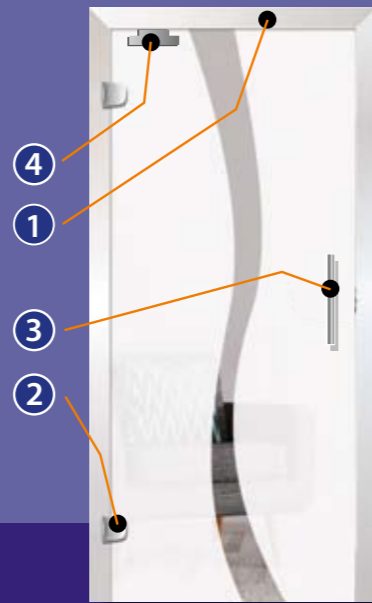

Unsere Ganzglastüren gibt es in verschiedenen Ausführungen. Hier sehen Sie die verschiedenen Möglichkeiten!

Drehflügeltür (Standard)

- 1. Zarge mit Schließblech
- 2. Ganzglastürbänder (3-teilig)
- 3. Schlosskasten mit Türgriff

Nur in eine Richtung öffnend!

Drehflügeltür (Standard)

Drehflügeltür mit Drehmoment

- 1. Zarge ohne Schließblech
- 2. Ganzglastürbänder (3-teilig)
- 3. Griffstange
- 4. Drehmoment (sorgt für ein "softes" Schließen der Tür)