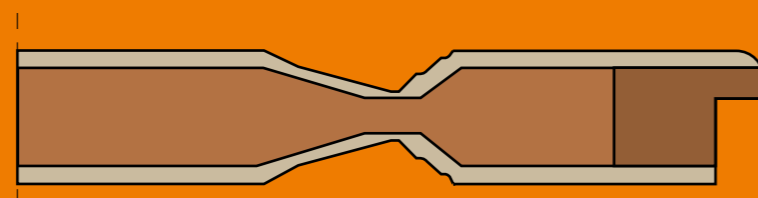

Die Stiltüren der Serie Hamburg sind auf der Skala der beliebtesten Türen sehr weit oben. Durch die Kassetten in Verbindung mit der weißen Oberfläche wirken diese Türen warm und sehr edel. Sie passen zu fast allen Stilrichtungen, ob modern oder Landhausstil, diese Profiltür sieht immer Top-Aktuell aus.

Querschnitt Hamburg