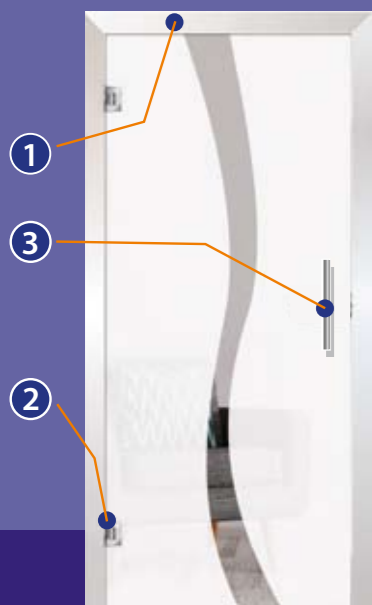

Nur in eine Richtung öffnend!

Drehflügeltür (Standard)

Drehflügeltür mit Drehmoment

- 1. Zarge ohne Schließblech
- 2. Ganzglastürbänder (3-teilig)
- 3. Griffstange
- 4. Drehmoment (sorgt für ein "softes" Schließen der Tür)

Nur in eine Richtung öffnend!

Drehflügeltür mit Drehmoment

Sabbia 1

Sabbia 2

Sabbia 3

Pendeltür

- 1. Zarge ohne Schließblech
- 2. Pendeltürbänder
- 3. Griffstange

In beide Richtungen öffnend!

Pendeltür

Schiebetür

- 1. Montage ohne Zarge oder mit Durchgangzarge
- 2. Schiebetürschiene (optional mit Softclose)
- 3. Griffmuschel oder Griffstange

Zur Seite öffnend!

Schiebetür

Sabbia 4

Sabbia 5

Sabbia 6