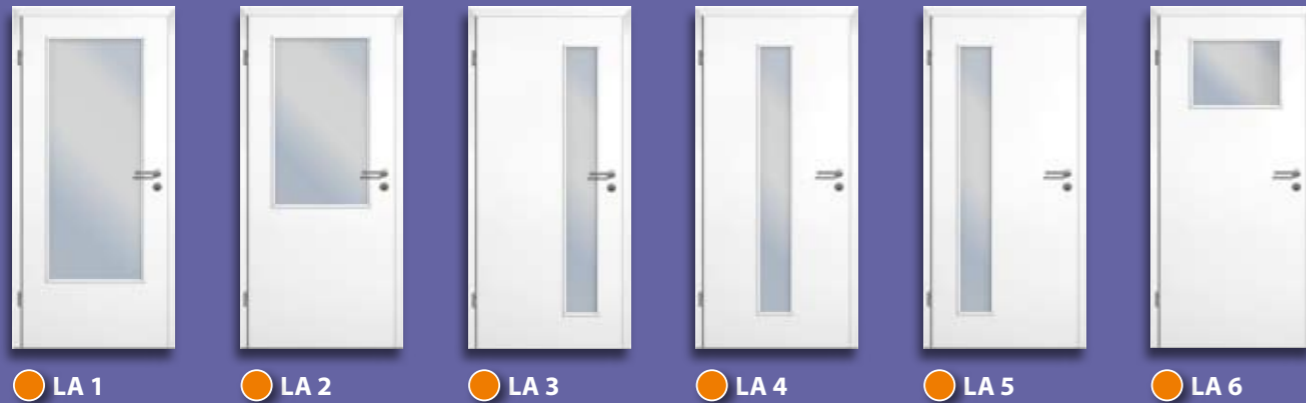

Profil C1 (70 mm)

► Lieferbar in:

- Echtholz Eiche Lack

Profil B1 (65 mm)

MADE IN GERMANY

● LA 1 ● LA 2 ● LA 3 ● LA 4 ● LA 5 ● LA 6

● LA 8 ● LA 9 ● LA 11 ● LA 16 ● LA 17 ● Bullauge

● LA 19 ● LA 32 ● LA 33 ● LA 34 ● Chinchilla weiß ● Mastercarre