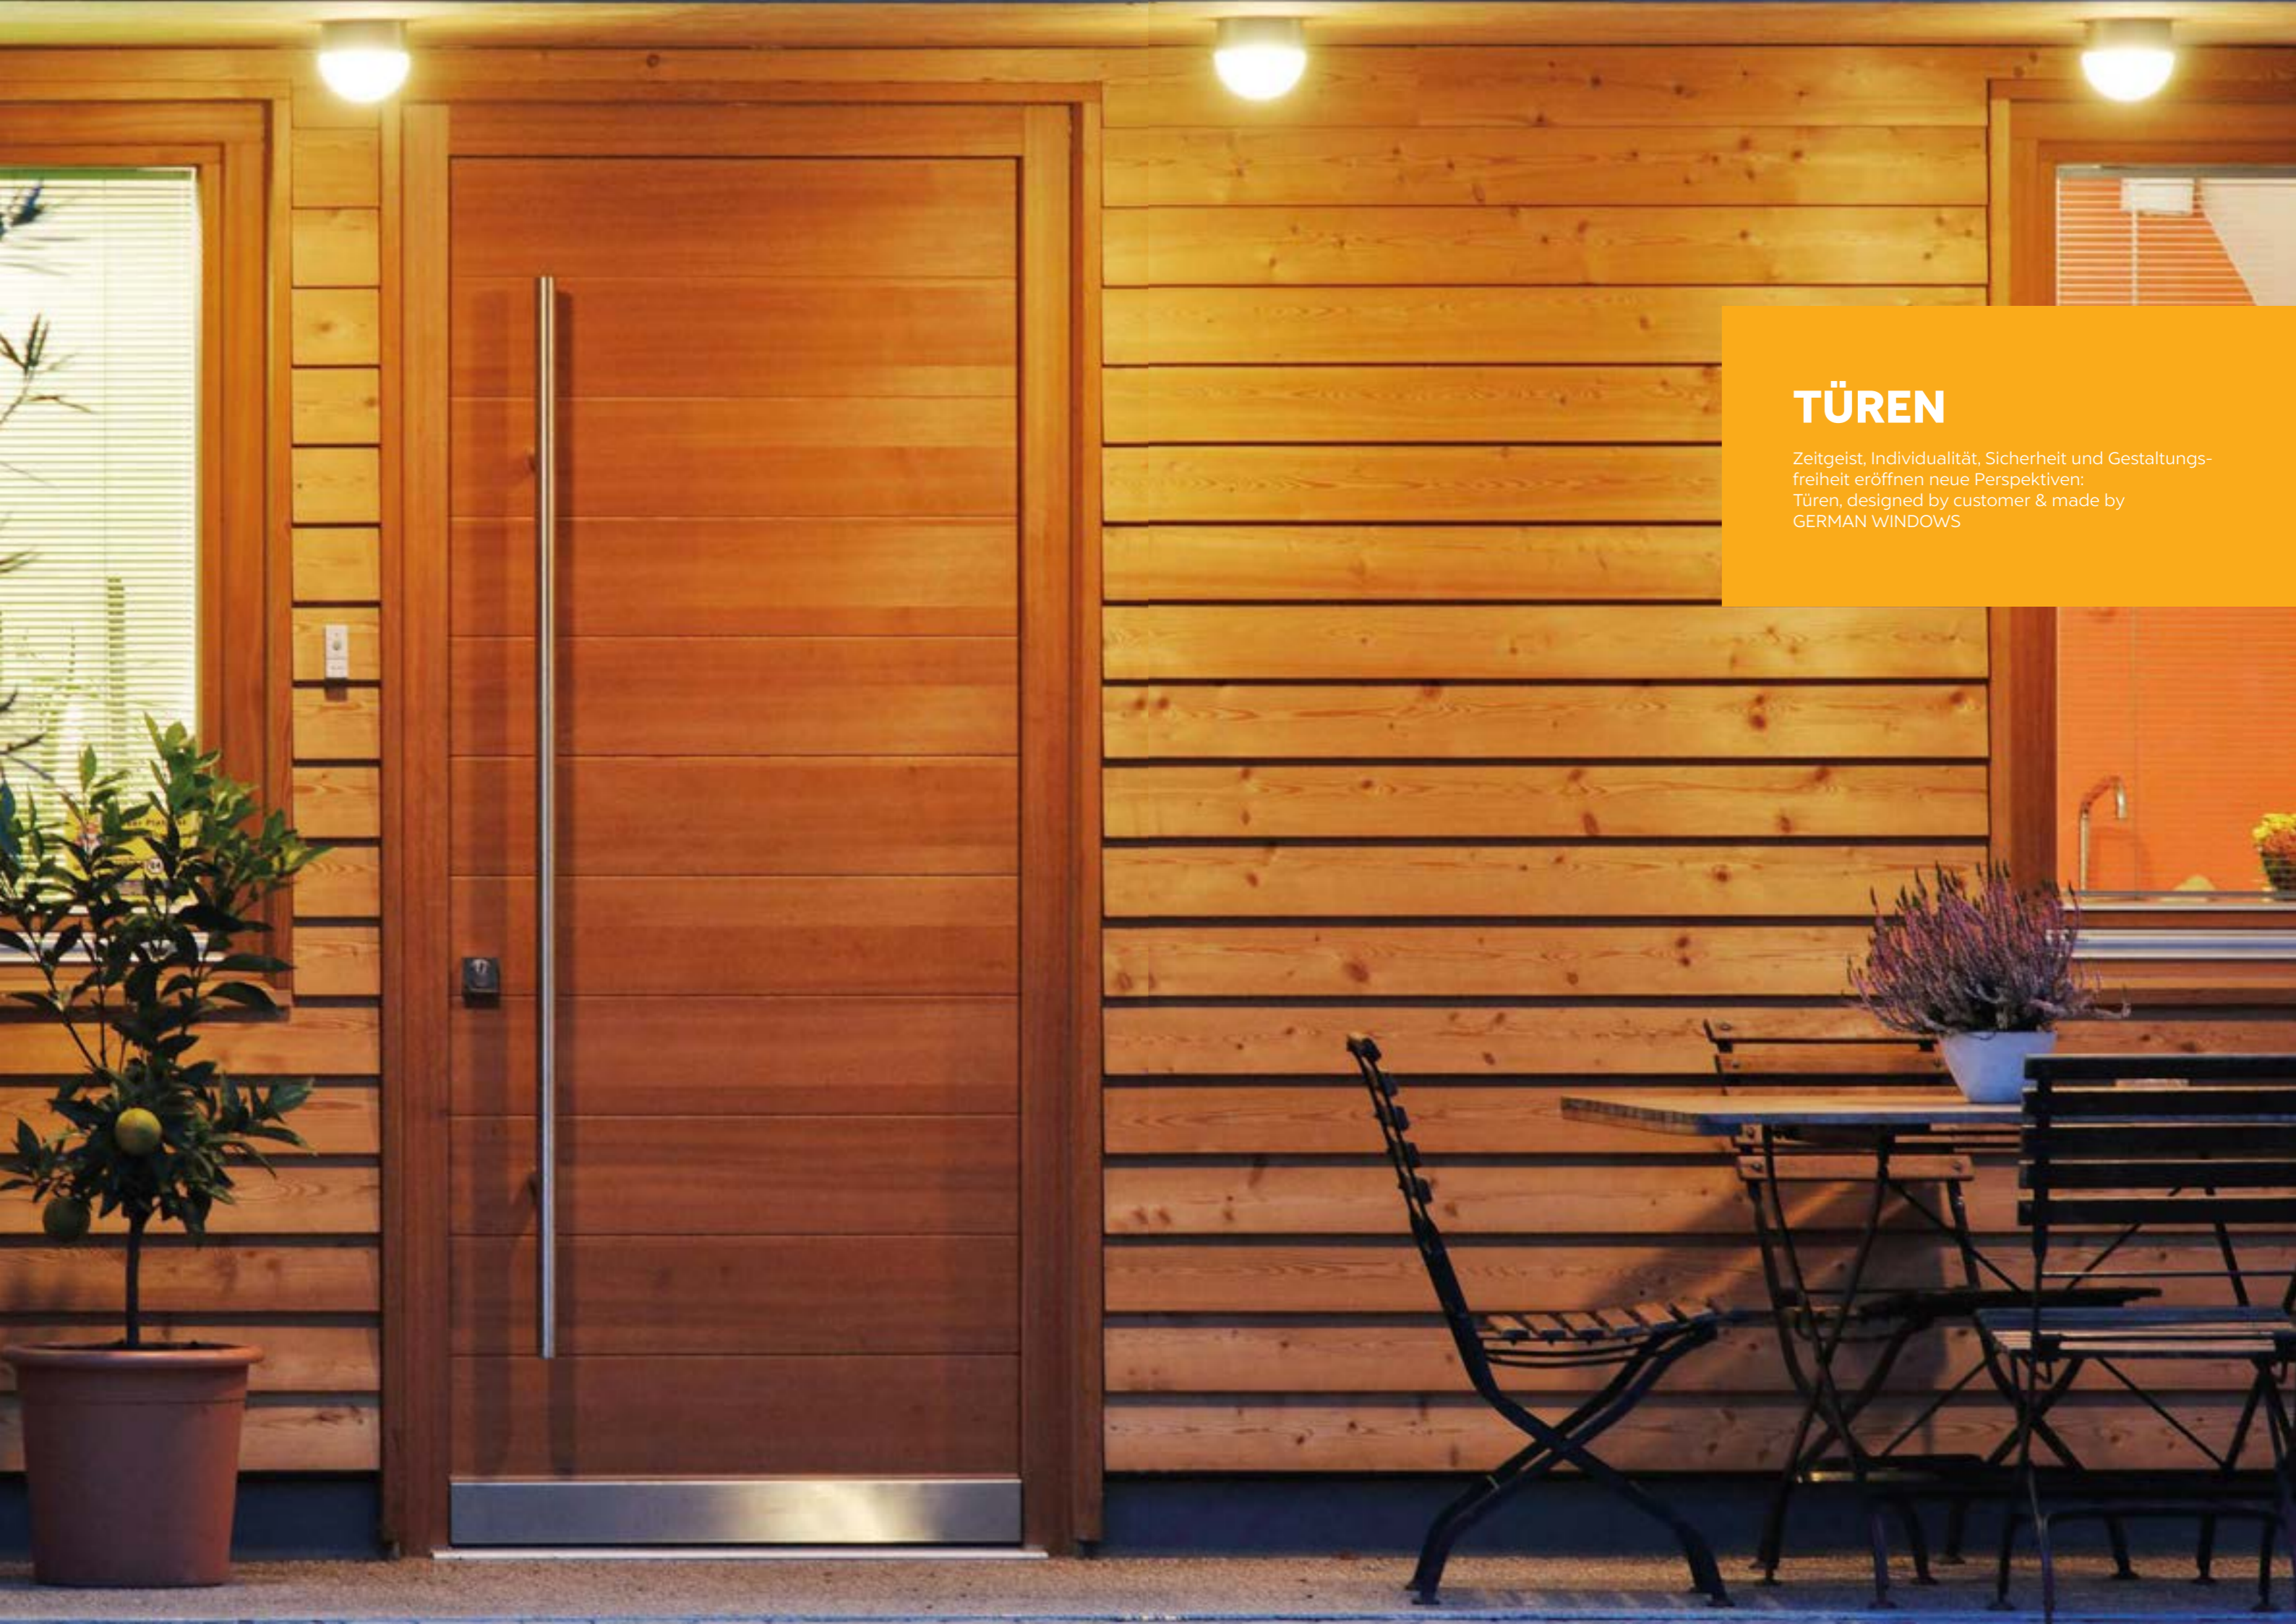

GERMAN 
WINDOWS

GW
5000

HAUSTÜREN
AUS HOLZ

TÜREN

Zeitgeist, Individualität, Sicherheit und Gestaltungsfreiheit eröffnen neue Perspektiven:
Türen, designed by customer & made by
GERMAN WINDOWS

HAUSTÜREN

Die Perfektion liegt im Detail: Alle Haustüren sind aus qualitativ hochwertigen Holzarten und bieten hohen Wärme- und Schallschutz, beruhigende Sicherheit, Schlagregensicherheit und Resistenz gegen jede Windlast. Die beidseitige Alu-einlage, die als Dampfsperre dient und gleichzeitig dem Verzug entgegenwirkt, ist standardmäßig enthalten. Hochwertige Verzugsbeschläge und verstellbare 3D-Bänder verleihen mehr Stabilität und Flexibilität. Das Ganze ohne Kompromisse in Design und Individualität: Die Vielfalt der Modelle, viele auch in der flat-Version erhältlich, und die modularen Variationsmöglichkeiten gewähren unbegrenzte Gestaltungsfreiheiten.

MODERN MODULAR

Erlaubt ist was gefällt: Die Oberfläche der verschiedenen Holzarten wie Lärche, Eiche oder Esche können in allen Farben des RAL-Spektrums lackiert werden. Deren variables Zusammenspiel mit waagerechten Glaselementen verleiht den Modular-Türen ein zeitloses Erscheinungsbild ganz nach Ihrem Geschmack.