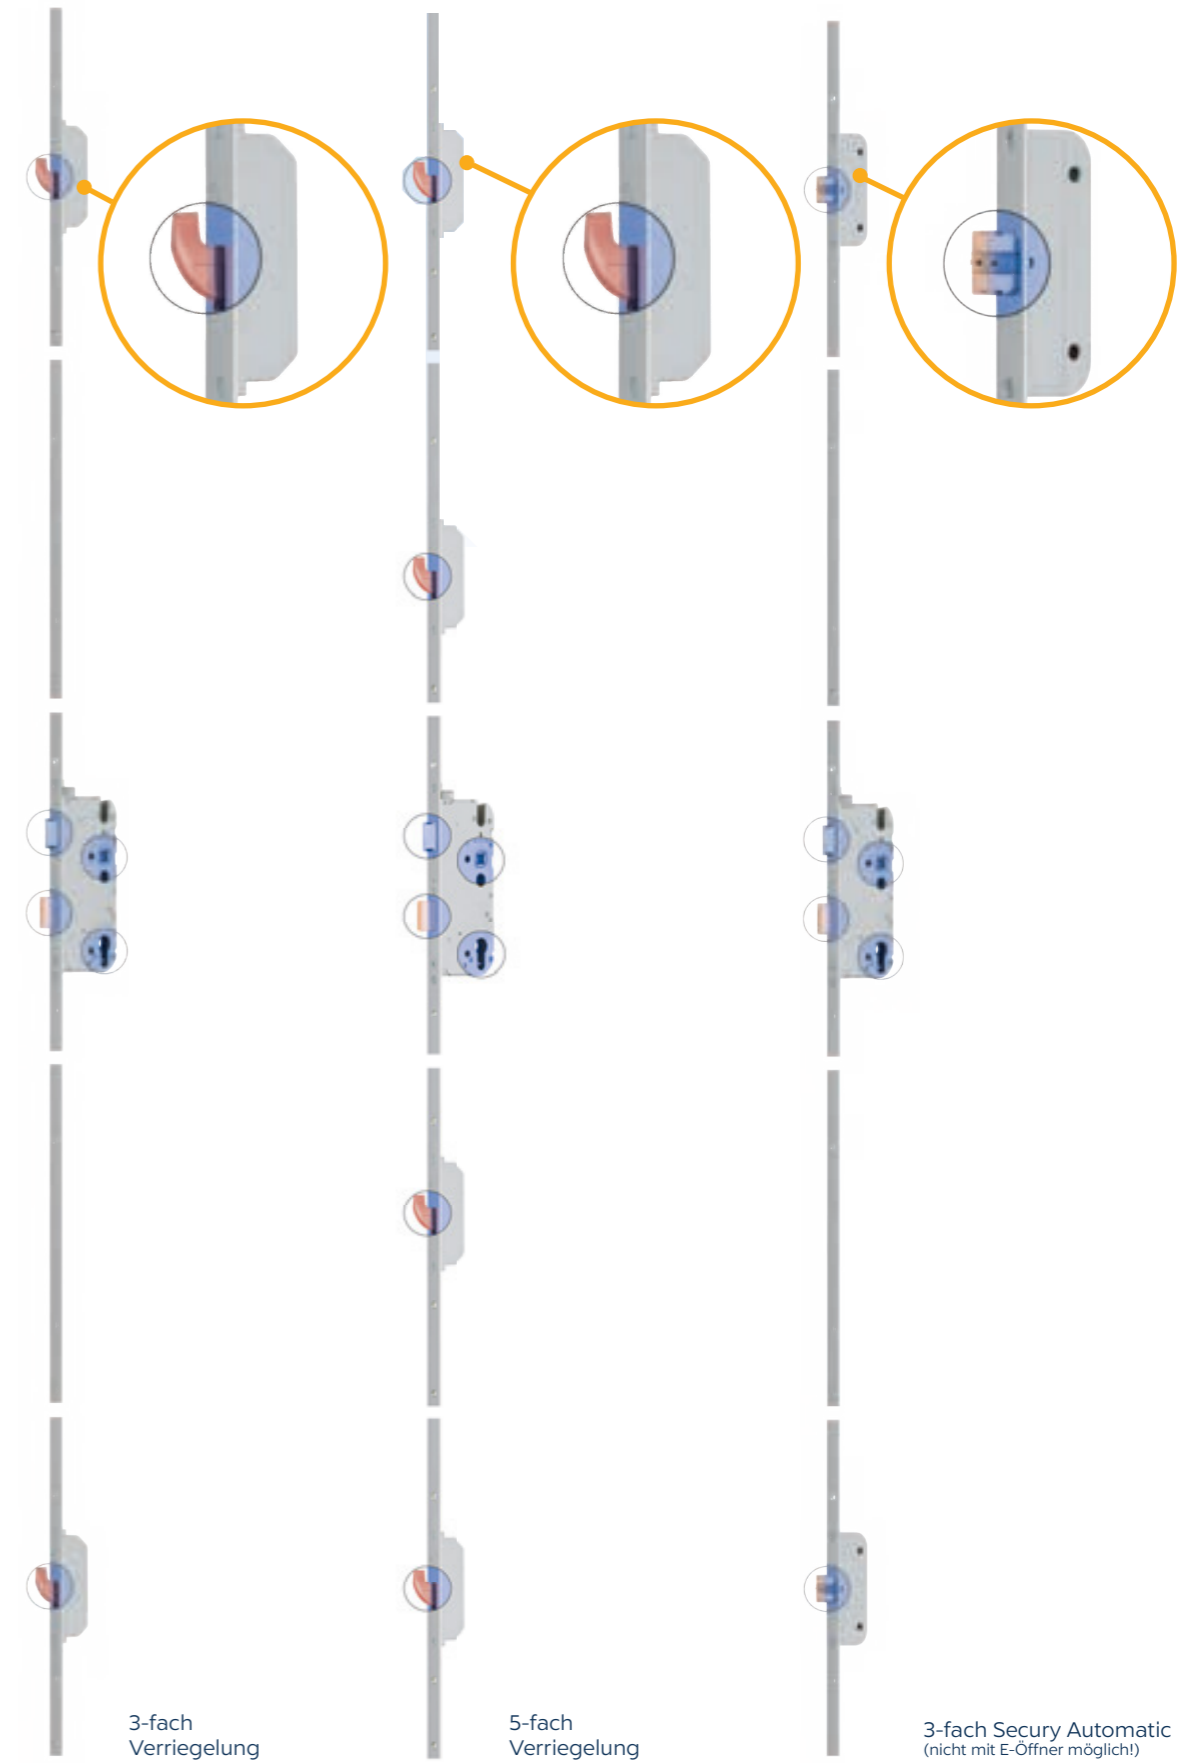

HAUSTÜRSCHLÖSSER