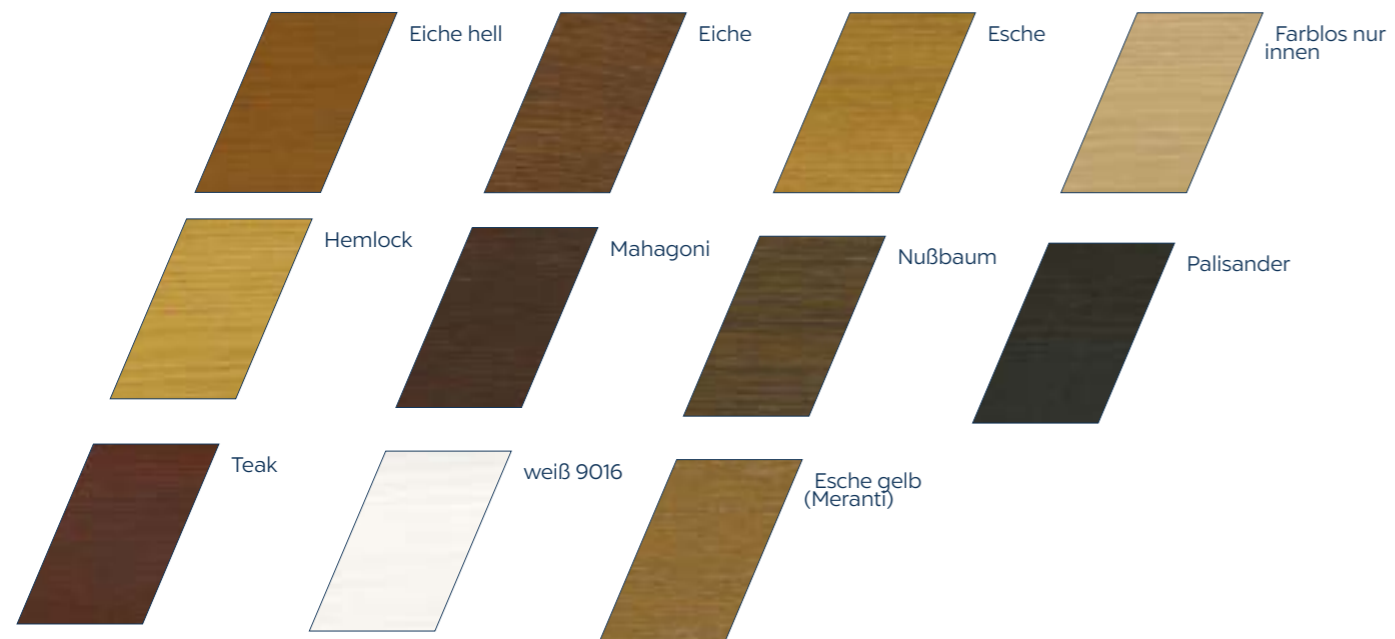

MODERN MODULAR

Erlaubt ist was gefällt: Die Oberfläche der verschiedenen Holzarten wie Lärche, Eiche oder Esche können in allen Farben des RAL-Spektrums lackiert werden. Deren variables Zusammenspiel mit waagerechten Glaselementen verleiht den Modular-Türen ein zeitloses Erscheinungsbild ganz nach Ihrem Geschmack.

MODERN FLAT

Eine glatte Füllung und Stilgeföhle sorgen für eine edle Designsprache. Die enorme Auswahl an Materialien macht die Auswahl zum puren Vergnügen. Beweisen Sie Stilsicherheit und setzen Sie mit der Modern-Flat-Tür puristisch schöne Akzente.

Ornamentgläser, die sich harmonisch in das Gesamtbild Ihres Hauses integrieren.

EDELSTAHLGRIFFE

BRONZEGRIFFE

MESSINGGRIFFE

STANDARDFARBEN

AUCH RAL-FARBEN MÖGLICH

HINWEIS Die Abbildungen können von den Originaltönen geringfügig abweichen. Änderungen vorbehalten. Stand: 10/2019