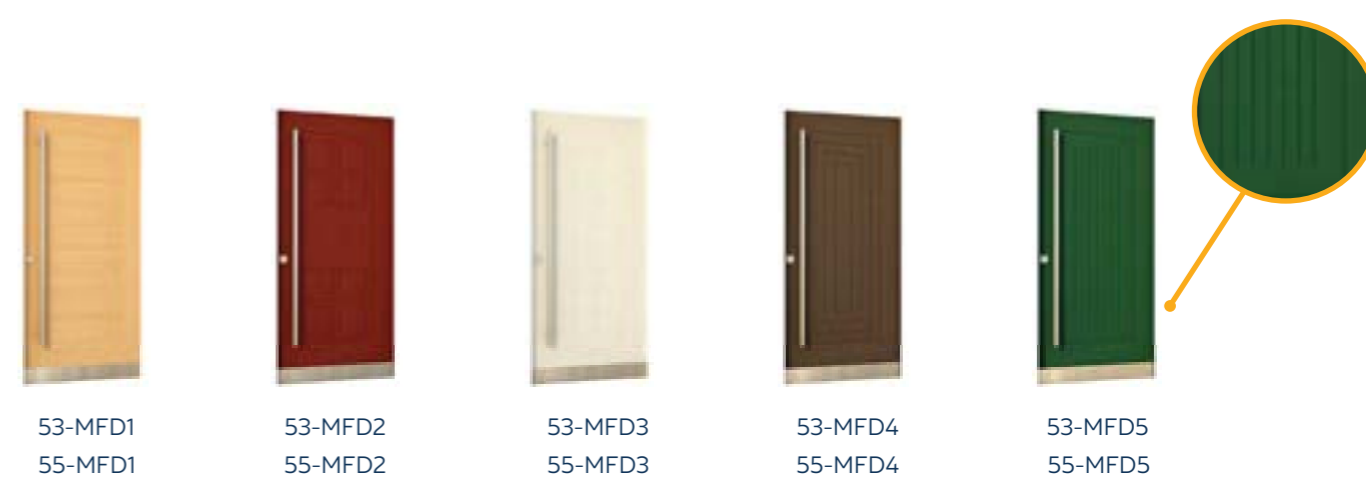

MODERN DECOR

Ob glatt, durchgehend oder teilweise gemustert, die Fläche bis zum Rand des Türblattes setzt die Kreativität keine Grenzen. Technisch perfekt, in verschiedenen Holzarten und Farben, ist sie Ausdruck Ihres persönlichen Geschmacks.

MODERN FLAT

Eine glatte Füllung und Stilgeföhle sorgen für eine edle Designsprache. Die enorme Auswahl an Materialien macht die Auswahl zum puren Vergnügen. Beweisen Sie Stilsicherheit und setzen Sie mit der Modern-Flat-Tür puristisch schöne Akzente.

MODERN FRAME DECOR

Die elegante Linienführung als selbstverständlicher Bestandteil der Türfüllung. In geometrischen Formen raffiniert in die Türfüllung gefräst, verleihen die Nuten Ihre Haustür dezent strukturierte Effekte. Ein sichtbarer Ausdruck individueller Wohnkultur.