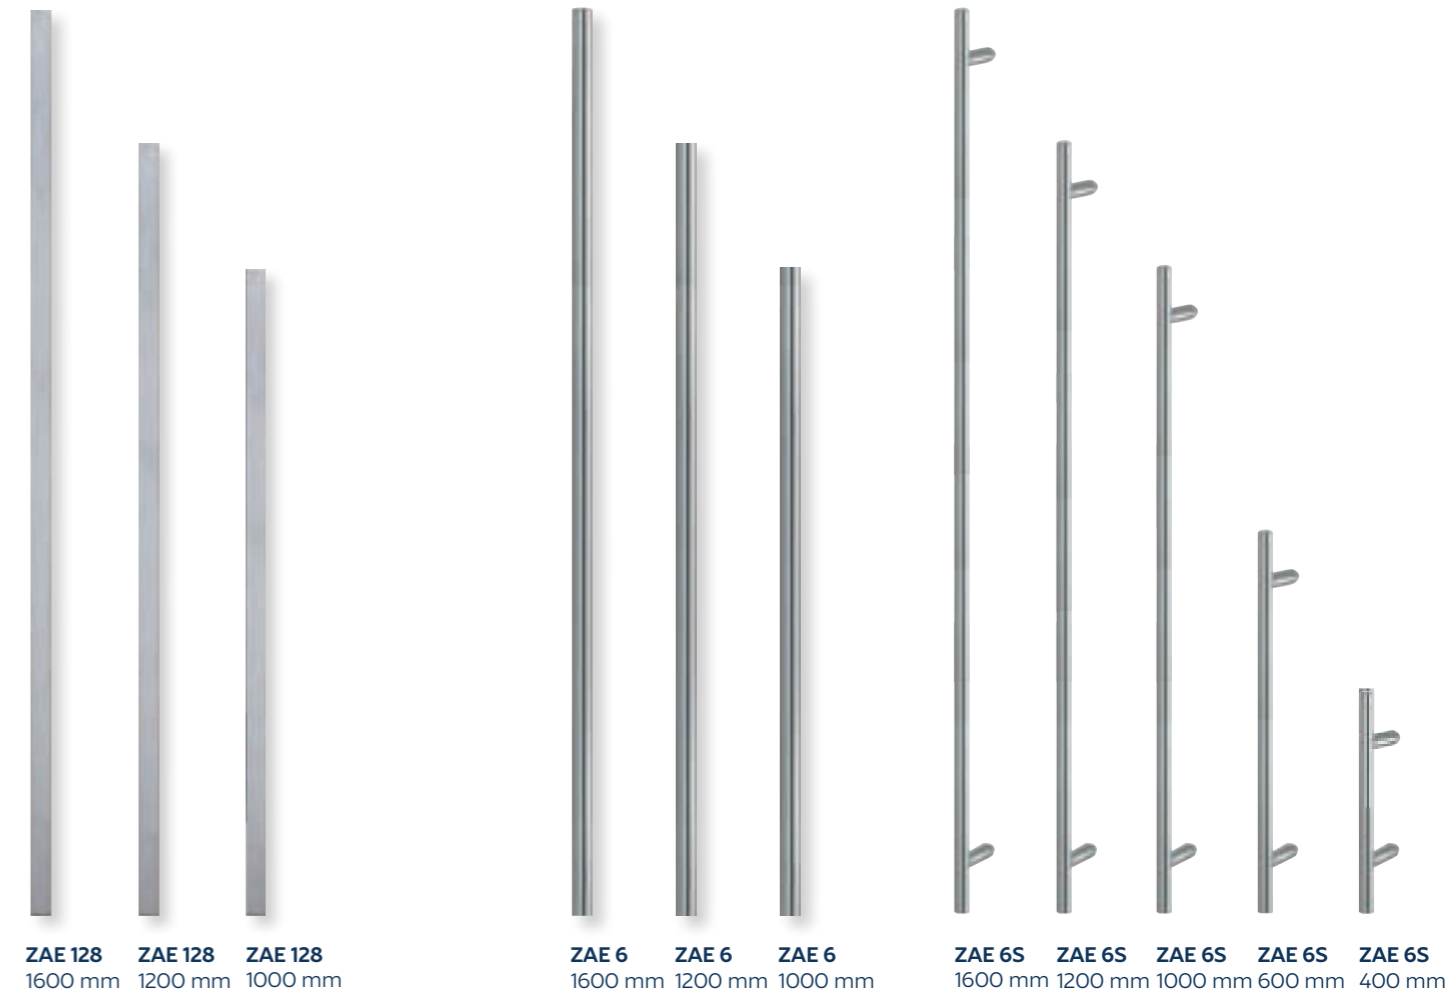

MODERN FRAME DECOR

Die elegante Linienführung als selbstverständlicher Bestandteil der Türfüllung. In geometrischen Formen raffiniert in die Türfüllung gefräst, verleihen die Nuten Ihre Haustür dezent strukturierte Effekte. Ein sichtbarer Ausdruck individueller Wohnkultur.

53-R1
55-R1

53-R2
55-R2

53-R3
55-R3

53-R4
55-R4

53-R5
55-R5

53-R6
55-R6

53-R7
55-R7

53-R8
55-R8

53-R9
55-R9

53-R10
55-R10

EINFACH CHARAKTERISTISCH

ORNAMENTGLAS

Glas ist nicht gleich Glas. Unsere Ornamentverglasungen: Die unterschiedlichsten Glasarten stehen Ihnen bei GERMAN WINDOWS-Fenstern zur Auswahl.

Ornamentgläser, die sich harmonisch in das Gesamtbild Ihres Hauses integrieren.

EDELSTAHLGRIFFE

BRONZEGRIFFE

MESSINGGRIFFE

STANDARDFARBEN

AUCH RAL-FARBEN MÖGLICH

HINWEIS Die Abbildungen können von den Originaltönen geringfügig abweichen. Änderungen vorbehalten. Stand: 10/2019