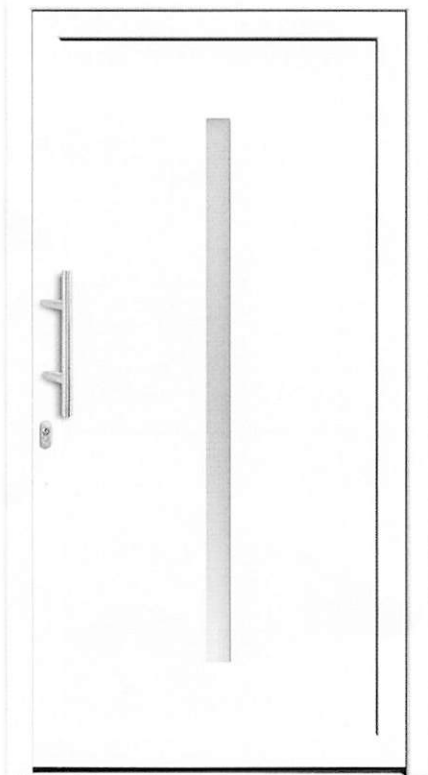

fenster. türen. fassaden.

sander.

kompetenz aluminium.

SPEED DOOR

Aluminium

handwerk
made in
germany

Modell 5177-50
2-fach Verglasung Satinato weiß

Modell 5418-50
2-fach Verglasung Satinato weiß

Modell 5865-50
2-fach Verglasung Satinato weiß

**In folgender
Ausführung lieferbar:**

- Maß bis 1.250 x 2200 mm
- 36 mm Aluminium-Einsatzfüllung (3 Modelle zur Auswahl) oder Verglasung
- 3 Stück 2-teilige Dr. Hahn Bänder EV1
- 3-fach Verriegelung GU SECURITY MR 2
- Beidseitig RAL 9016 weiß (Glanzgrad 70 %)
- Innen RAL 9016 weiß (Glanzgrad 70 %) / außen RAL 7016 Feinstruktur
- 2-fach Verglasung Satinato weiß
- 400er Griffstange
- Innendrücker mit ovaler Rosette EV1
- Anschlagswelle EV 1