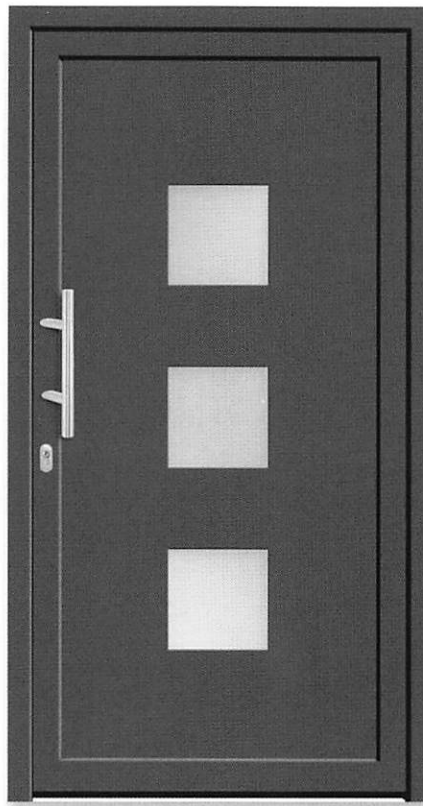

fenster. türen. fassaden.

sander.

kompetenz aluminium.

SPEED DOOR

Aluminium

handwerk
made in
germany

Modell 5177-50
2-fach Verglasung Satinato weiß

Modell 5418-50
2-fach Verglasung Satinato weiß

Modell 5865-50
2-fach Verglasung Satinato weiß

**In folgender
Ausführung lieferbar:**

- Maß bis 1.250 x 2200 mm
- 36 mm Aluminium-Einsatzfüllung (3 Modelle zur Auswahl) oder Verglasung
- 3 Stück 2-teilige Dr. Hahn Bänder EV1
- 3-fach Verriegelung GU SECURITY MR 2
- Beidseitig RAL 9016 weiß (Glanzgrad 70 %)
- Innen RAL 9016 weiß (Glanzgrad 70 %) / außen RAL 7016 Feinstruktur
- 2-fach Verglasung Satinato weiß
- 400er Griffstange
- Innendrücker mit ovaler Rosette EV1
- Anschlagswelle EV 1

Ornamentverglasung

Satinato weiß

Griffstange

400er oder 600er
Griffstange
Edelstahl

Farbauswahl

- A | Beidseitig RAL 9016 weiß (Glanzgrad 70 %)
- B | Innen RAL 9016 weiß (Glanzgrad 70 %) /
außen RAL 7016 Feinstruktur