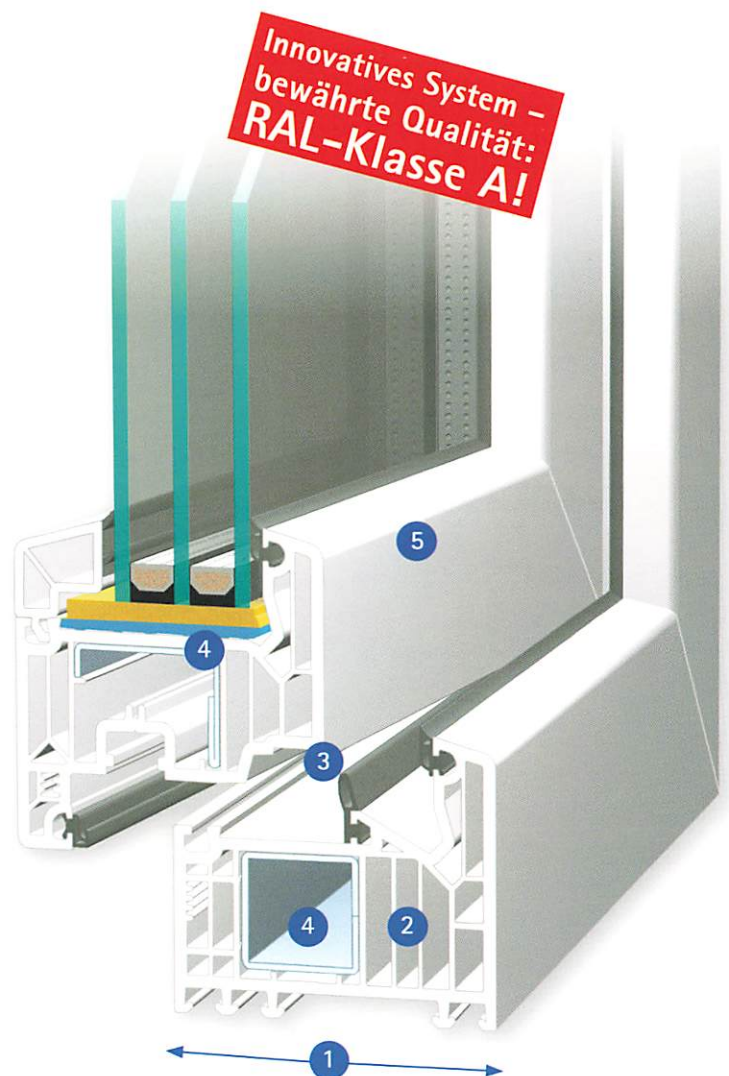

Das innovative VEKA

Profilsystem für die Anforderungen der Zukunft

1. 1 Dank **82 mm Basis-Bautiefe** ist das System universell einsetzbar für Neubau und Renovierung
2. 2 **Hervorragende Wärmedämmung** ist das Ergebnis der innovativen Mehrkammer-Geometrie, die optimale U_w -Werte von bis zu $0,67 \text{ W}/(\text{m}^2\text{K})^*$ ermöglicht
3. 3 Das **effiziente Dichtungssystem** mit 3 Dichtungsebenen hält zuverlässig Lärm, Kälte, Feuchtigkeit und Zugluft ab
4. 4 Die **bewährten Stahlarmierungen** sind großzügig dimensioniert für Funktionssicherheit und Einbruchhemmung
5. 5 Das **klassische Design** mit eleganten Formen und leicht abgerundeten Kanten fügt sich harmonisch in jeden Architekturstil ein

*mit Verglasung $U_g = 0,4 \text{ W}/(\text{m}^2\text{K})$ und $\psi_g = 0,035 \text{ W}/(\text{mK})$